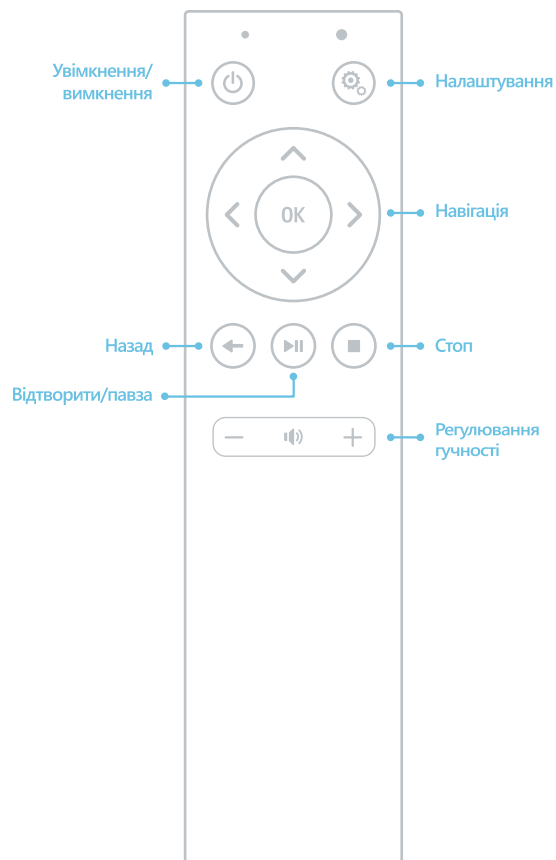

Під'єднання

1. За допомогою кабелю HDMI під'єднайте телевізор до EVOBOX (2).
2. Під'єднайте EVOBOX до аудіосистеми за допомогою кабелю RCA (6).
3. Використовуючи кабелі TRS, під'єднайте дротові динамічні мікрофони або приймач для бездротових мікрофонів у відповідні входи Mic1 і Mic2 (5).

 Дротові конденсаторні мікрофони під'єднуються через адаптер фантомного живлення 48 В.

4. Під'єднайте EVOBOX до електромережі (1).
5. Увімкніть телевізор і виберіть вхід HDMI, до якого під'єднано караоке-систему.
6. Дотримуючись підказок на екрані, під'єднайте пульт дистанційного керування, виберіть мову, часовий пояс і налаштуйте з'єднання з інтернетом.