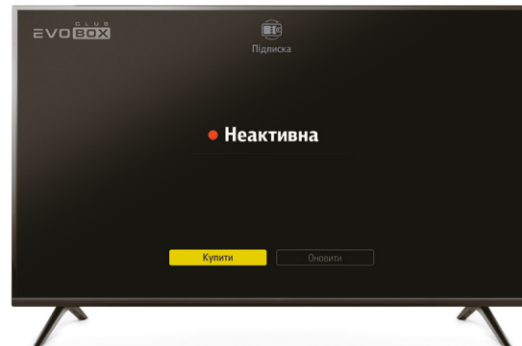

Додаткова інформація про під'єднання

Під'єднання більш ніж 2 мікрофонів та інших аудіоджерел.

Якщо вам треба під'єднати додаткове аудіообладнання, використовуйте під'єднання через мікшерний пульт*.

При під'єднанні мікрофонів та аудіосистем через мікшерний пульт керування гучністю караоке-композицій, мікрофонів та їх ефектів в EvoControl недоступне.

Під'єднання кількох телевізорів.

Для під'єднання кількох телевізорів скористайтеся HDMI-сплітером*.

* Не входить до комплектації.

Активація

EVOBOX має бути під'єднаний до інтернету.

Активація EVOBOX

Неактивована караоке-система EVOBOX працює в ознайомлювальному режимі, і ви можете використовувати її з обмеженнями. Обмежена тривалість відтворення пісні складає 45 секунд.

Для активації караоке-системи скористайтеся підказками на телевізорі.

Придбання підписки

Придбати підписку й отримати повну інформацію можна в налаштуваннях EVOBOX у розділі **Підписка** та в **Особистому кабінеті Studio Evolution** за адресою <https://account.studio-evolution.com>

Щоб придбати підписку через EVOBOX, виконайте такі дії:

1. За допомогою пульта зайдіть у налаштування EVOBOX і виберіть у меню налаштувань розділ **Підписка**
2. Натисніть **Купити** та виберіть підписку, яку бажаєте придбати.
3. Дотримуйтесь підказок на телевізорі, щоб придбати підписку.

Чудово! Караоке-систему активовано.