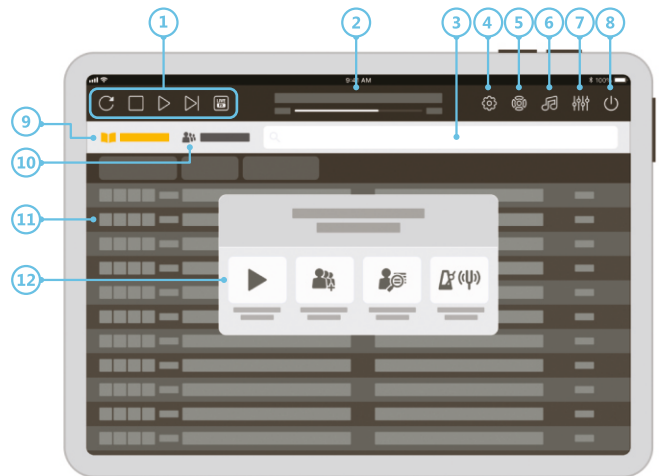

Щоб придбати підписку через EVOBOX, виконайте такі дії:

1. За допомогою пульта зайдіть у налаштування EVOBOX і виберіть у меню налаштувань розділ **Підписка**
2. Натисніть **Купити** та виберіть підписку, яку бажаєте придбати.
3. Дотримуйтесь підказок на телевізорі, щоб придбати підписку.

Особистий кабінет

Чудово! Караоке-систему активовано.

Керування

Основне керування караоке-системою здійснюється через фірмовий застосунок EvoControl, що встановлюється на планшет (iOS або Android).

Щоб керувати EVOBOX, виконайте такі дії:

1. Відскануйте QR-код і встановіть застосунок.
2. Запустіть EvoControl.
3. Натисніть на **Налаштування** , а потім виберіть **Під'єднання**.
4. У меню під'єднання виберіть EVOBOX, до якого хочете під'єднатися.

 EVOBOX і планшет мають бути в одній підмережі Wi-Fi.

Елементи керування

- 1 Керування відтворенням караоке-композиції.
- 2 Інформація про караоке-композицію, яка відтворюється.
- 3 Пошук караоке-композицій.
- 4 Меню налаштувань EvoControl.
- 5 Віртуальний пульт керування. Призначений для керування налаштуваннями EVOBOX.
- 6 Програвач фонові музики.
- 7 Керування гучністю караоке, мікрофонів, ефектів. Зміна темпу та тону караоке-композиції.
- 8 Увімкнення/вимкнення EVOBOX.
- 9 Каталог караоке-композицій.
- 10 Керування чергою відтворення.
- 11 Список караоке-композицій.
- 12 Меню караоке-композиції. Щоб відкрити меню, натисніть на рядок із піснею.
Через це меню можна:
 - відтворити караоке-композицію;
 - додати/видалити караоке-композицію до/з Черги;
 - знайти всі пісні виконавця;
 - заздалегідь налаштувати темп і тон.