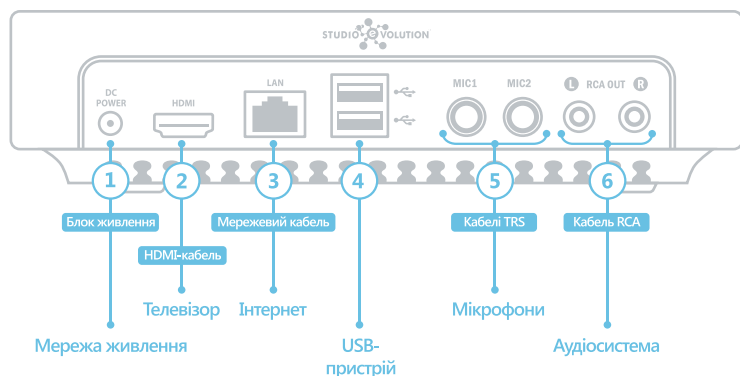

Короткий посібник користувача

Вітаємо!

Ви є власником професійної караоке-системи EVOBOX Club, розробленої компанією Studio Evolution для використання в невеликих караоке-клубах і караоке-кімнатах.

Під'єднайте, активуйте та налаштуйте EVOBOX Club.

Під'єднання

1. За допомогою кабелю HDMI під'єднайте телевізор до EVOBOX (2).
2. Під'єднайте EVOBOX до аудіосистеми за допомогою кабелю RCA (6).
3. Використовуючи кабелі TRS, під'єднайте дротові динамічні мікрофони або приймач для бездротових мікрофонів у відповідні входи Mic1 і Mic2 (5).

 Дротові конденсаторні мікрофони під'єднуються через адаптер фантомного живлення 48 В.

4. Під'єднайте EVOBOX до електромережі (1).
5. Увімкніть телевізор і виберіть вхід HDMI, до якого під'єднано караоке-систему.
6. Дотримуючись підказок на екрані, під'єднайте пульт дистанційного керування, виберіть мову, часовий пояс і налаштуйте з'єднання з інтернетом.

Розділ Основні

Встановіть параметри відтворення караоке й оновлення бази пісень під свої вимоги.

Щоб у вашій караоке-системі була завжди актуальна база пісень, увімкніть пункт «Завантажувати нові пісні автоматично».