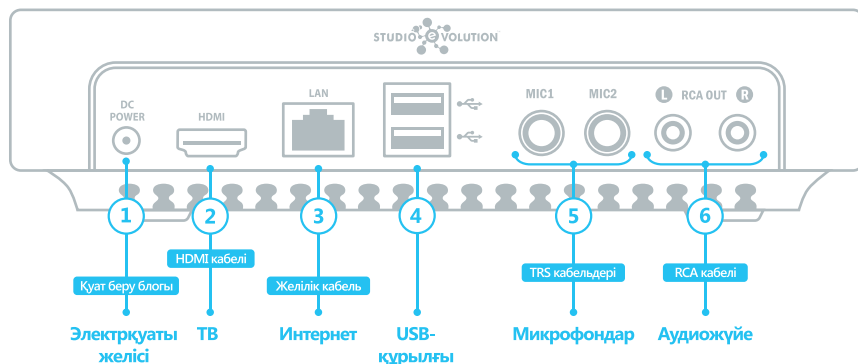

Бастаймыз ба?

Тез қосылу

1. HDMI-кабелдің бір шетіндегі жалғағышты теледидардың HDMI-портына, ал екіншісін EVOBOX-тың HDMI-портына ② қосыңыз.
2. EVOBOX-ты аудиожүйеге RCA ⑥ кабелінің көмегімен қосыңыз.
3. TRS кабельдерін қолданып, микрофондарды немесе микрофондар қабылдағышын EVOBOX-тың сәйкес Mic1 и Mic2 ⑤ кіріс бөліктеріне қосыңыз.
4. EVOBOX-ты электрқуаты желісіне ① қосыңыз.
5. Теледидарды қосып, караоке-жүйе қосылған HDMI кіру каналын таңдаңыз.
6. Экранда көрсетілген көмекші нұсқауларды қолданып, қашықтан басқару пультін қосыңыз, тілді таңдаңыз, сағаттық белдеу мен интернетке қосылу баптауларын жасаңыз.