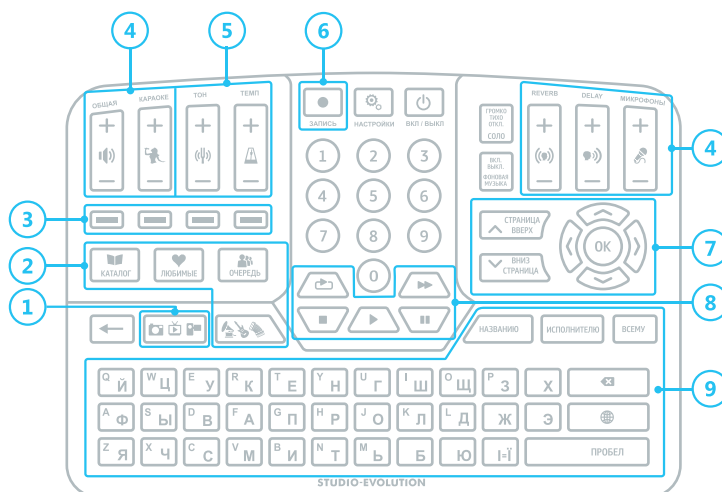

Караоке-жүйені белсендіру

Белсендірілмеген EVOBOX сынақ режимінде жұмыс істейді. Сіз караоке-жүйені сынақ режимінде шектеулермен қолдана аласыз. Әннің шырқалу уақыты 45 секундпен шектелген. Караоке-жүйені белсендіру үшін теледидардағы нұсқауларды қолданыңыз.

Қашықтан басқару Bluetooth® пульті

1. 1 Фондық қойылымды таңдау (фото/видео).
2. 2 Каталог, Сүйікті әндер, Кезек және жанр таңдау.
3. 3 Функционалдық батырмалар.
   Каталог, Сүйікті әндер, Кезек және ойнату экрандарына арналған:
   сары - фондық музыканың плеерін ашу/жабу;
   көк - ән туралы мағлұмат;
   қызыл - орындауды жазу плеерін ашу/жабу;
   жасыл - LiveFX-ті қосу/өшіру.
4. 4 Дыбыс және әсер деңгейін реттеу.
5. 5 **Тон** - музыканы -6 мен +6 аралығында реттеу.
   Темп - қарқынды -12% бен +12% аралығында реттеу.
6. 6 Орындауды жазуды қосу/өшіру.
7. 7 Навигация.
8. 8 Әнді қосуды басқаратын батырмалар группасы.
9. 9 Пернетақта және іздеу фильтры.