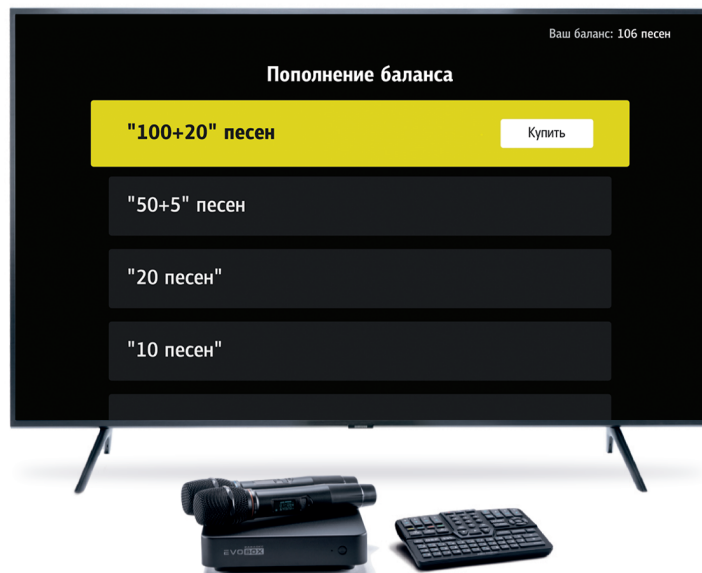

Әндерді сатып алу

Studio Evolution караоке-каталогынан кез-келген уақытта қалаған композицияларыңызды сатып алу мүмкіндігіңіз бар. Studio Evolution каталогы жұмасына бірнеше рет жаңа және тренді әндермен толтырылып тұрады.

Каталогтағы сұр түспен белгіленген әндерді сатып алуға болады. Сатып алудан бұрын, әнді демо режимінде тыңдап көруге болады. Сатып алу үшін Теңгеріміңізді толтырыңыз.

Теңгерімді толтыру мен сатып алу мүмкіндігі, тек интернетке қосылулы караоке-жүйеде жүзеге асырылады.

Жиынтық

HDMI, HDMI High-Definition Multimedia Interface терминдері және HDMI логотипі HDMI Licensing Administrator, Inc. тауар белгісі немесе тіркелген тауар белгісі болып табылады.

Bluetooth логотипі мен сөзі Bluetooth SIG Inc. компаниясының тіркелген тауар белгісі болып табылады. Бұл белгілердің кез-келген қолданылуы лицензия бойынша жүзеге асырылады.